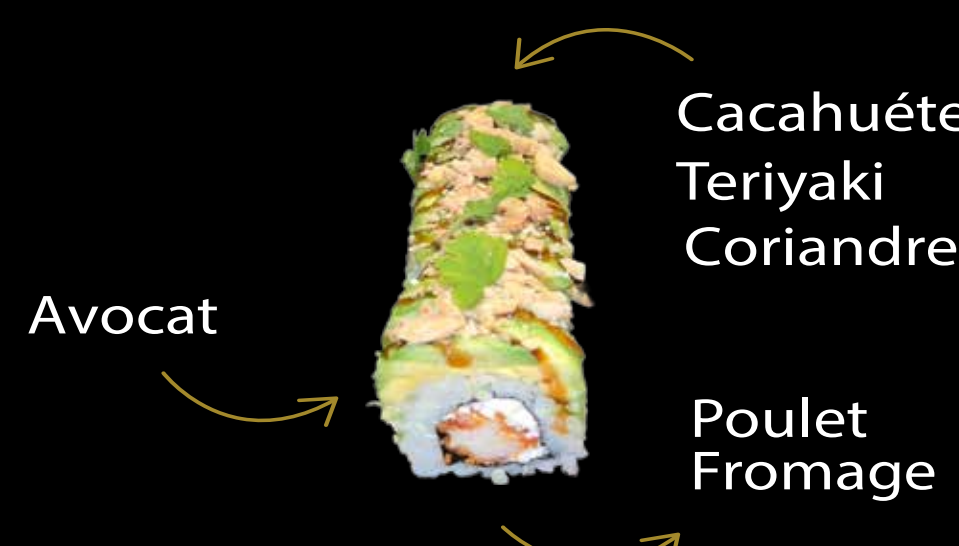

BIMI AVOCADO ROLL'S X8 PIECES 8,90€

Avocat
Cacahuète Teriyaki Coriandre
Poulet Fromage