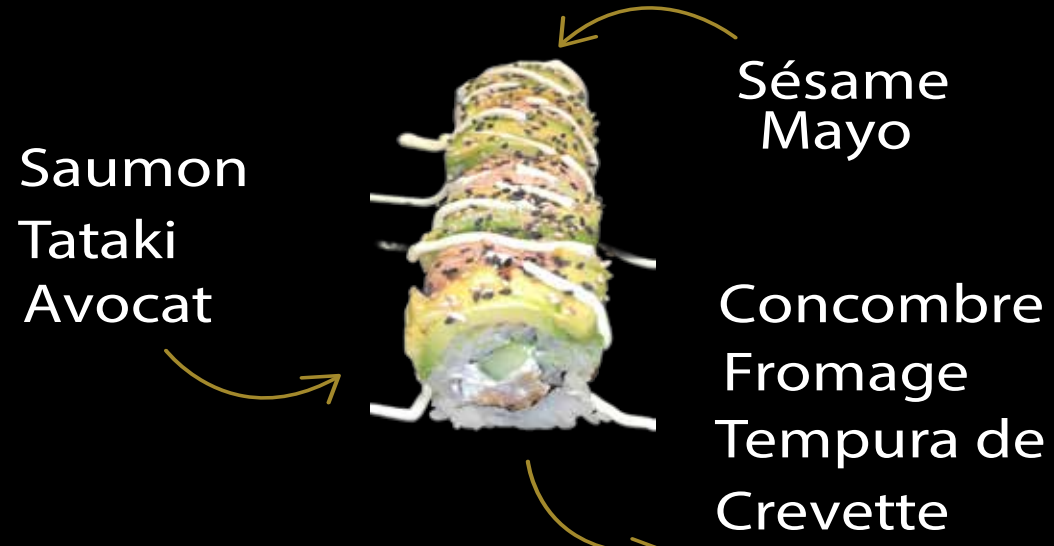

NOS CREATIONS

BIMI SMOKY ROLL'S X8 PIECES 10,90€

Sésame Mayo
Concombre Fromage Tempura de Crevette