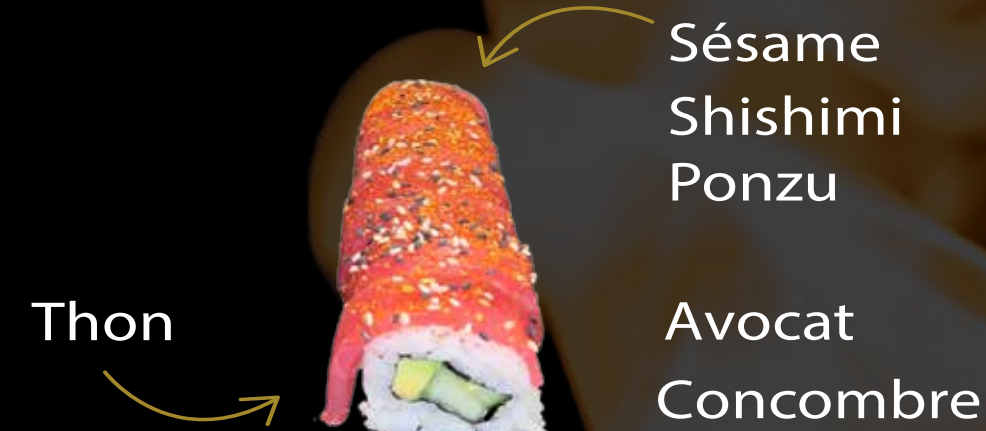

BIMI SPICY ROLL'S X8 PIECES 11,90€

Sésame Shishimi Ponzu
Avocat Concombre